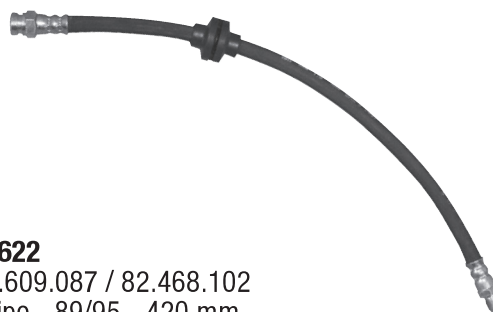

1616
93.817.105
Iveco Daily 3510 / 4910 / 4912

1617
93.822.394
Iveco Daiw 3510 / 4910 / 4912

1618
82.442.878
Freio Hidráulico Palio SW / Weekend - 245 mm

1619
99.457.054
Cano da Bomba D' Água Iveco Daiw

1620
46.778.083
Strada - Todas - 510 mm

1621
7.758.294
Strada - Todas - 400 mm

1622
7.609.087 / 82.468.102
Tipo - 89/95 - 420 mm

1623
46.441.568
Maréa / Weekend - 440 mm

Indústria de Flexíveis e Componentes Automotivos Ltda.

Av. das Cerejeiras, 1.088 • Jardim Japão • São Paulo • SP
CEP 02124-000 • Telefax (11) 2201-7109 / 2986-8617